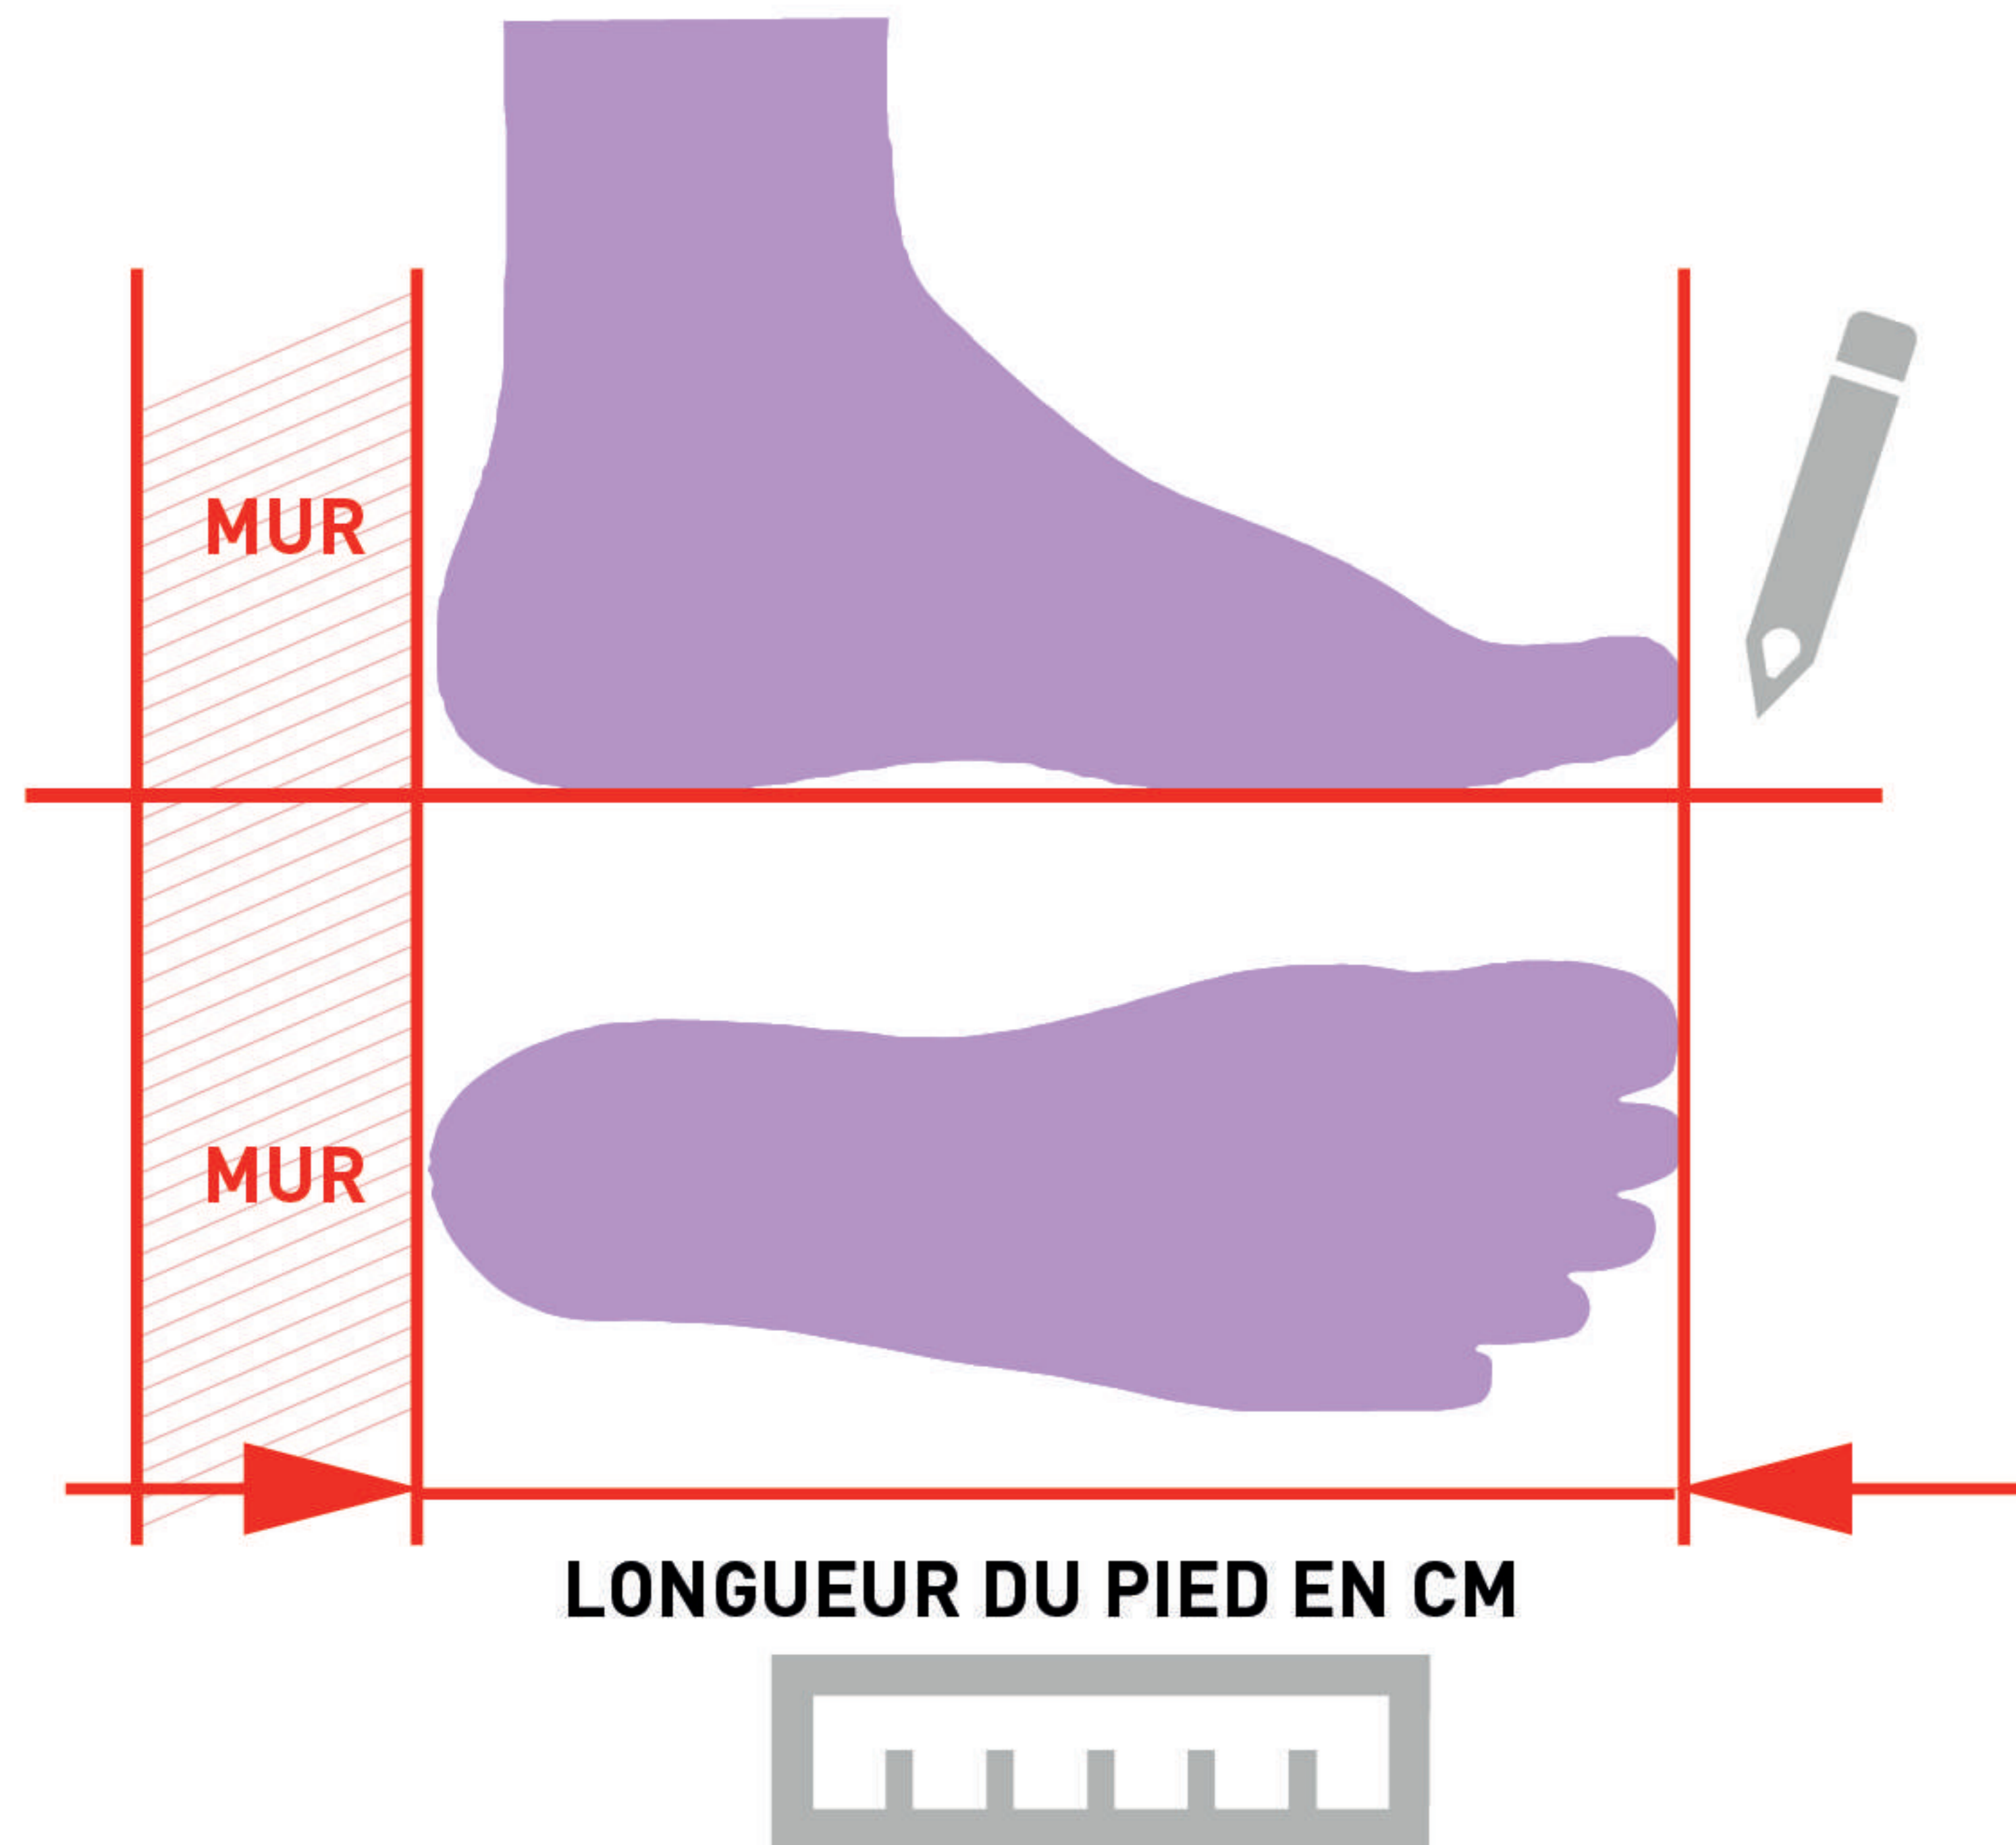

# - Guide des Tailles -

CROSSLIGHT EVO®  
 ICONIC EVO  
 ULTRALIGHT EVO®

Longueur du pied en cm	Pointures Françaises	Votre pied mesure entre :
31	47	30.6 / 31.3
30	46	29.8 / 30.5
29	45	29.0 / 29.7
28	44	28.2 / 28.9
27	42	26.6 / 27.3
26	41	25.8 / 26.5
25	40	25.0 / 25.7
24	38	23.4 / 24.1
23	37	22.6 / 23.3
	36	21.8 / 22.5

\* Le chaussant est subjectif et ne dépend pas que de la longueur de la chaussure. Plusieurs paramètres comme, votre pied, vos chaussettes, la forme, le patronnage, le modèle, les matériaux utilisés, le type de fabrication, définissent le chaussant. Le chaussant est pour nous une sensation de confort et propre à chacun donc dépend également du type de chaussures que vous portez dans la vie de tous les jours et la façon dont vous lacez vos chaussures...